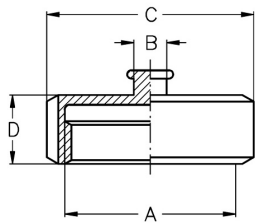

## Blindmutter mit Knopf für Kette

DN	A	B	C	D	AISI304		AISI316L-1.4404	
10	Rd 28x1/8"	10	38	18	412930	27,10	413030	26,10
15	Rd 34x1/8"	10	44	18	412931	25,70	413031	37,20
20	Rd 44x1/6"	10	54	20	412932	25,10	413032	38,90
25/1"	Rd 52x1/6"	10	63	21	412933	24,60	413033	30,60
32/1,25"	Rd 58x1/6"	10	70	21	412934	22,30	413034	39,50
40/1,5"	Rd 65x1/6"	10	78	21	412935	22,80	413035	32,40
50/2"	Rd 78x1/6"	10	92	22	412936	25,90	413036	38,30
65/2,5"	Rd 95x1/6"	10	112	25	412937	34,40	413037	47,20
3"	Rd 104x1/6"	10	119	25	412907	55,80	413007	Anfrage
80	Rd 110x1/4"	10	127	30	412938	52,50	413038	84,50
100/4"	Rd 130x1/4"	10	148	31	412939	71,20	413039	90,60
125	Rd 160x1/4"	10	178	34	412941	150,40	413041	316,80
150	Rd 190x1/4"	10	210	39	412942	435,50	413042	610,70

### Kette mit Öse und S-Haken

DN	A					AISI304	
10	90					413130	Anfrage
15	90					413131	Anfrage
20	90					413132	Anfrage
25/1"	90					413133	Anfrage
32/1,25"	110					413134	Anfrage
40/1,5"	110					413135	Anfrage
50/2"	130					413136	Anfrage
65/2,5"	140					413137	Anfrage
80/3"	140					413138	Anfrage
100/4"	170					413139	Anfrage
125	200					413141	Anfrage
150	230					413142	Anfrage

### Blindmutter komplett

DN	A	C	D			AISI304		AISI316L-1.4404	
10	Rd 28x1/8"	38	18			417530	30,20	417630	39,80
15	Rd 34x1/8"	44	18			417531	29,30	417631	40,60
20	Rd 44x1/6"	54	20			417532	27,50	417632	42,30
25/1"	Rd 52x1/6"	63	21			417533	25,40	417633	35,10
32/1,25"	Rd 58x1/6"	70	21			417534	27,10	417634	45,90
40/1,5"	Rd 65x1/6"	78	21			417535	26,60	417635	36,90
50/2"	Rd 78x1/6"	92	22			417536	31,50	417636	45,30
65/2,5"	Rd 95x1/6"	112	25			417537	40,60	417637	53,60
3"	Rd 104x1/6"	119	25			417507	63,50	417607	Anfrage
80	Rd 110x1/4"	127	30			417538	59,80	417638	93,10
100/4"	Rd 130x1/4"	148	31			417539	82,60	417639	101,20
125	Rd 160x1/4"	178	34			417541	163,40	417641	332,50
150	Rd 190x1/4"	210	39			417542	454,50	417642	632,40